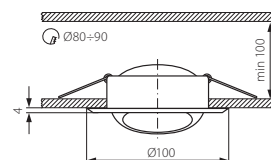

► casing: steel sheet

Kanlux

ARGUS CT-2117-W	00311
ARGUS CT-2117-G	00308
ARGUS CT-2117-BR/M	00336
ARGUS CT-2117-AN	00339
ARGUS CT-2117-C	00309
ARGUS CT-2117-C/M	00337
ARGUS CT-2117-GM	00340

biały / white
złoty / gold
matowy mosiądz / matt brass
miedź / antic
chrom / chrome
matowy chrom / matt chrome
grafitowy / graphite

12V	max 50	MR-16	Gx5,3	45°	2x 0,75mm ²	12 cm	0,5	IP 20	House icon	III	1/-/50	124 [g]	CE
-----	--------	-------	-------	-----	------------------------	-------	-----	-------	------------	-----	--------	---------	----